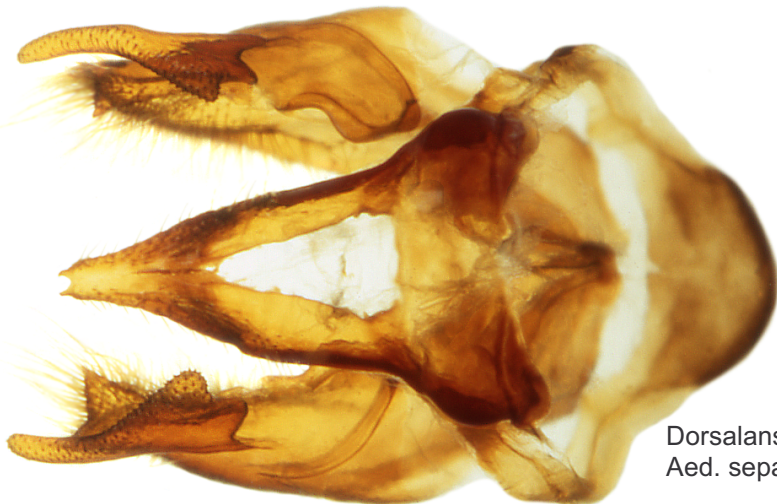

Lepidoptera Nymphalidae
Boloria pales DENIS & SCHIFF. 1775

Italien Südtirol Stilfser-Joch
1500m 07.08.1979
leg. R. Baumberger
Coll. W. Tausend

Präp.Nr.1903

Genitalpräparat
Nr. 1903

Lateralansicht anatomisch rechts

Aedoeagus Lateralansicht oben
gedreht bis Dorsalansicht unten

Dorsalansicht
Aed. separiert