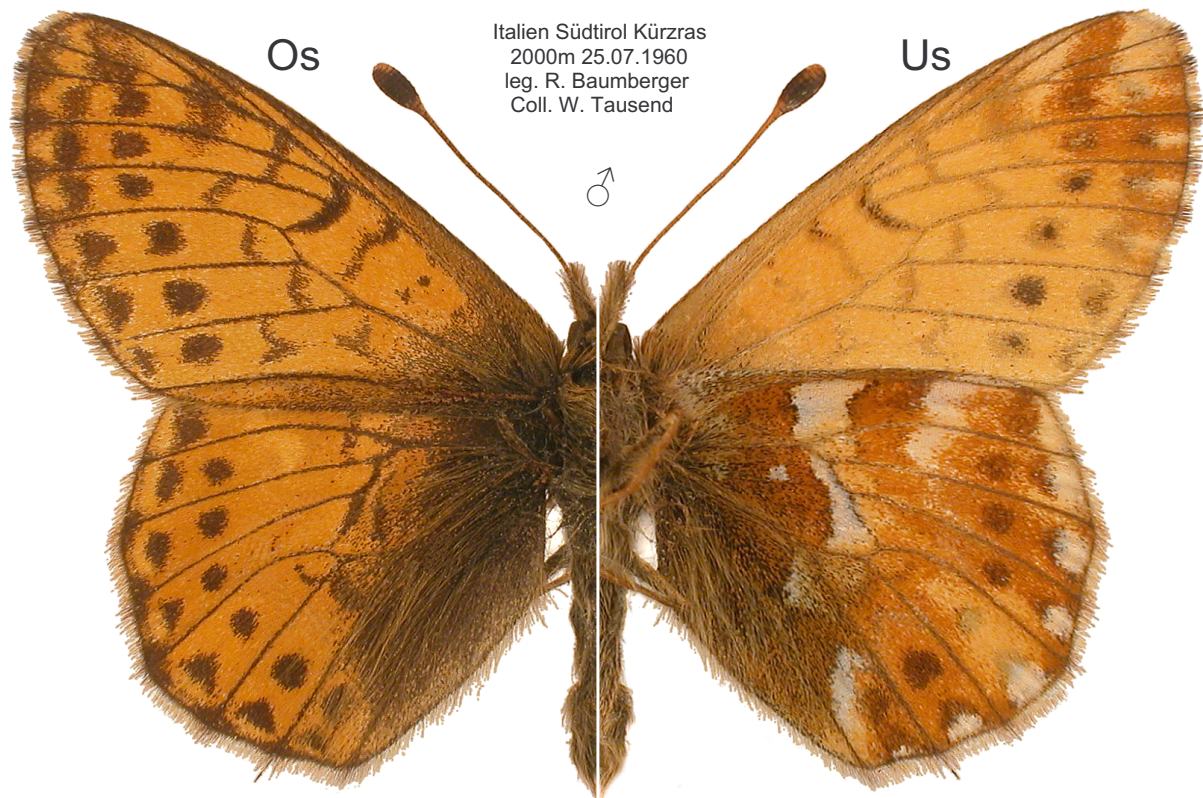

Lepidoptera Nymphalidae  
*Boloria pales* DENIS & SCHIFF.1775

Italien Südtirol Kürzras  
2000m 25.07.1960  
leg. R. Baumberger  
Coll. W. Tausend

♂

Präp.Nr.1908

Genitalpräparat  
Nr. 1908

Lateralansicht anatomisch rechts

Aedoeagus Lateralansicht oben  
gedreht bis unten Dorsalansicht

Dorsalansicht

Präparat, Foto und Computer: W. TAUSEND, 19.08.2009