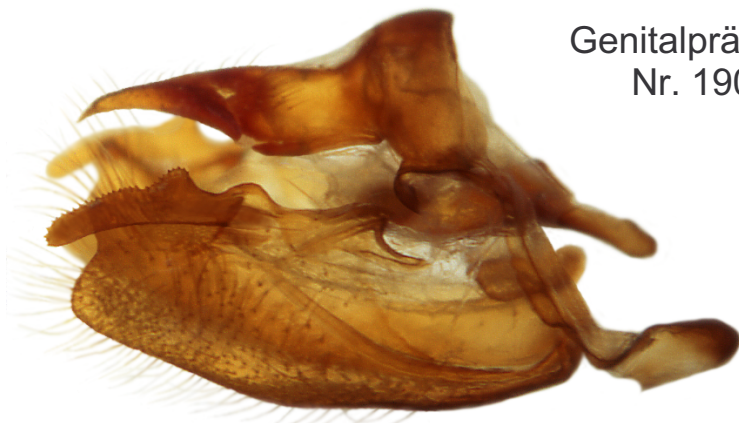

Lepidoptera Nymphalidae  
*Boloria pales* DENIS & SCHIFF.1775

Italien Südtirol Kürzras  
2000m 25.07.1960  
leg. R. Baumberger  
Coll. W. Tausend

♂

Präp.Nr.1908

Genitalpräparat  
Nr. 1908

Lateralansicht anatomisch rechts

Aedoeagus Lateralansicht oben  
gedreht bis unten Dorsalansicht

Dorsalansicht

Präparat, Foto und Computer: W. TAUSEND, 19.08.2009