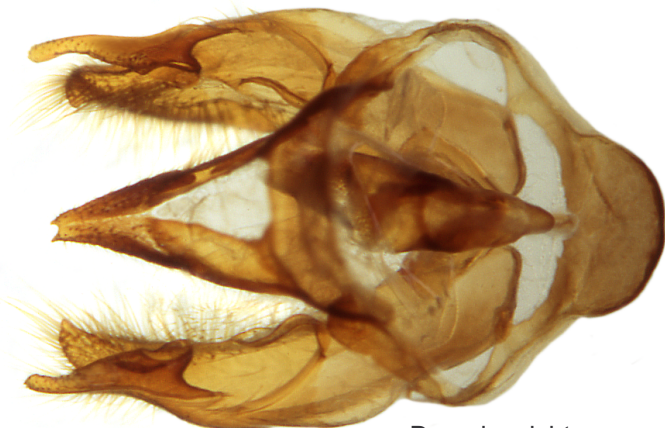

Lepidoptera Nymphalidae  
*Boloria pales* DENIS & SCHIFF.1775

Italien Südtirol Kürzras  
2000m 25.07.1960  
leg. R. Baumberger  
Coll. W. Tausend

♂

Präp.Nr.1908

Genitalpräparat  
Nr. 1908

Lateralansicht anatomisch rechts

Aedoeagus Lateralansicht oben  
gedreht bis unten Dorsalansicht

Dorsalansicht

Präparat, Foto und Computer: W. TAUSEND, 19.08.2009