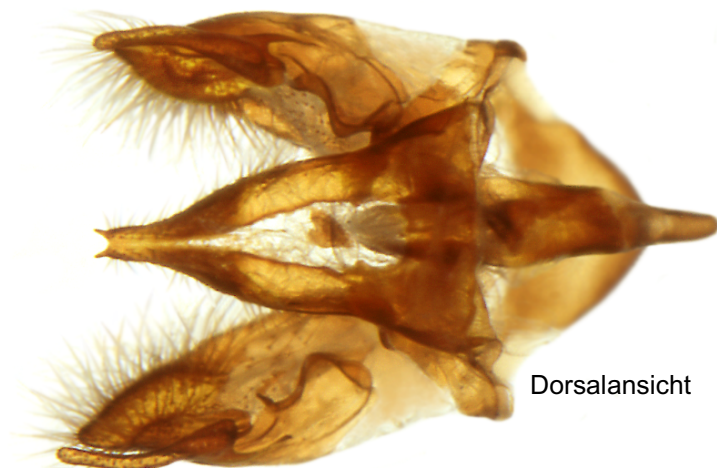

Lepidoptera Nymphalidae  
*Boloria pales* DENIS & SCHIFF. 1775

Genitalpräparat  
Nr. 2168

Lateralansicht anatomisch rechts

Ventralansicht

Dorsalansicht

Aedeagus Lateralansicht  
ca. 30° nach dorsal gedreht