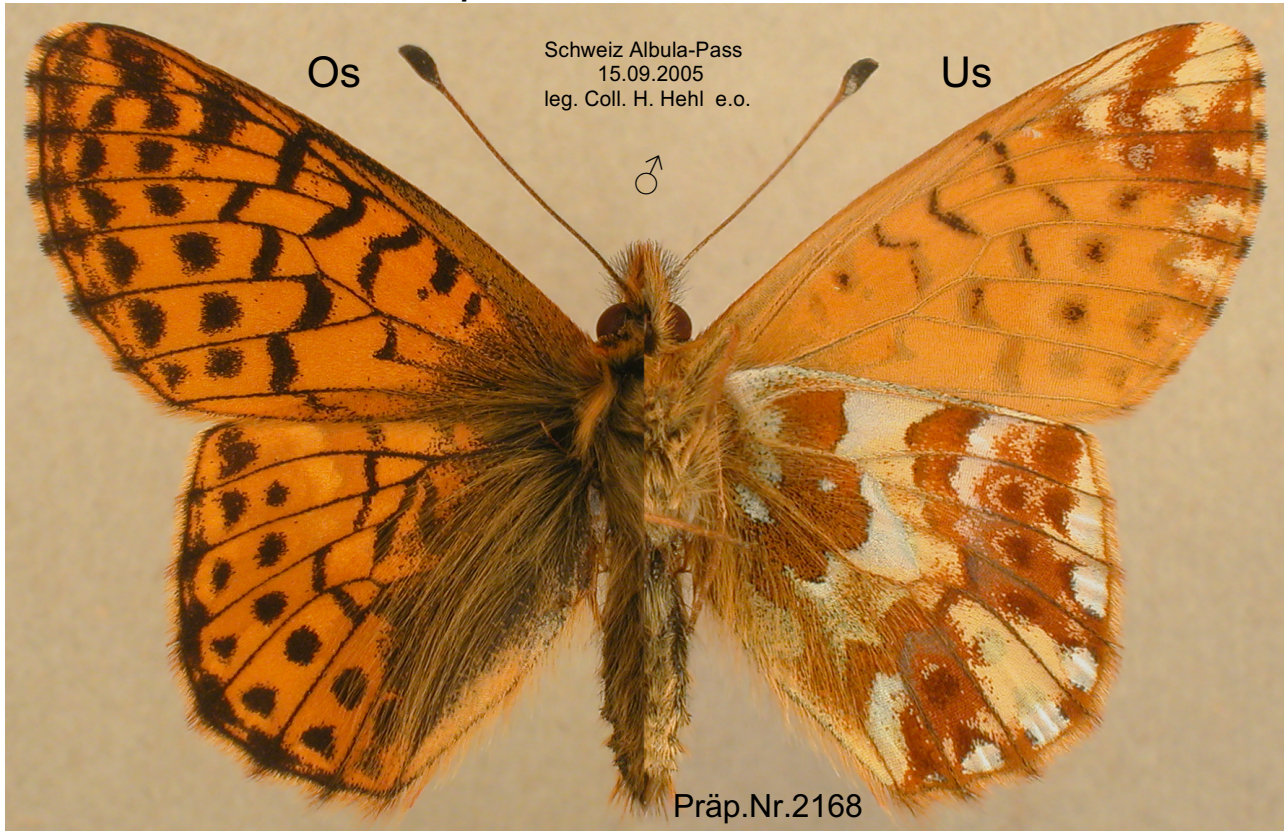

Lepidoptera Nymphalidae  
*Boloria pales* DENIS & SCHIFF. 1775

Genitalpräparat  
Nr. 2168

Lateralansicht anatomisch rechts

Ventralansicht

Dorsalansicht

Aedeagus Lateralansicht  
ca. 30° nach dorsal gedreht