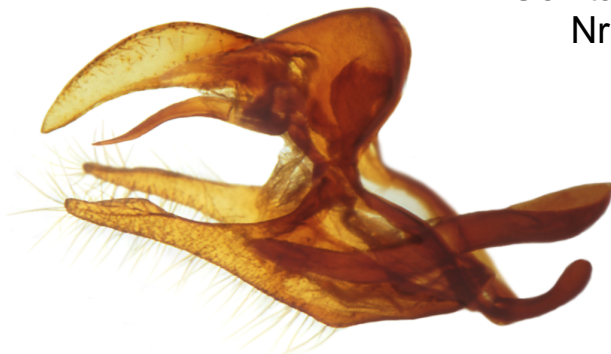

Lepidoptera Satyridae
Coenonympha oedippus FABRICIUS, 1787

Genitalpräparat
Nr. 2287

Lateralansicht anatomisch rechts

Dorsalansicht anat linke Valve sep

Aedoeagus Lateralansicht oben
gedreht bis Dorsalansicht unten,
Penis ausgestülpt

anat linke Valve Innenseite