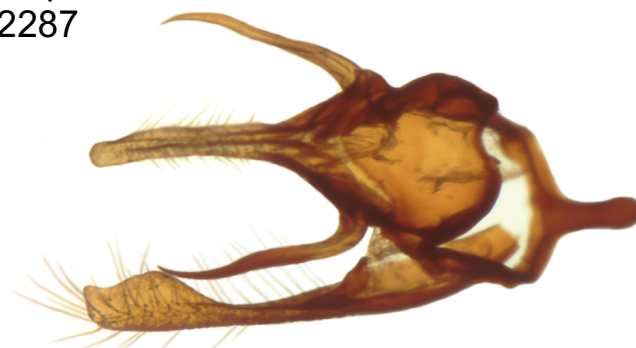

Lepidoptera Satyridae
Coenonympha oedippus FABRICIUS, 1787

Genitalpräparat
Nr. 2287

Lateralansicht anatomisch rechts

Dorsalansicht anat linke Valve sep

Aedoeagus Lateralansicht oben
gedreht bis Dorsalansicht unten,
Penis ausgestülpt

anat linke Valve Innenseite