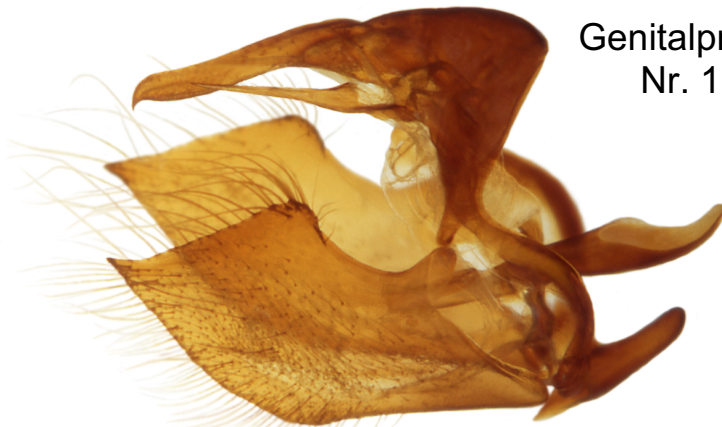

Lepidoptera Satyridae  
*Maniola j. telmessia* ZELLER, 1847

Genitalpräparat  
Nr. 1950

Lateralansicht anatomisch rechts

Haarstiele am 8. Tergit  
Ventralansicht

Dorsalansicht

Aedoeagus Lateralansicht oben  
gedreht bis Dorsalansicht unten